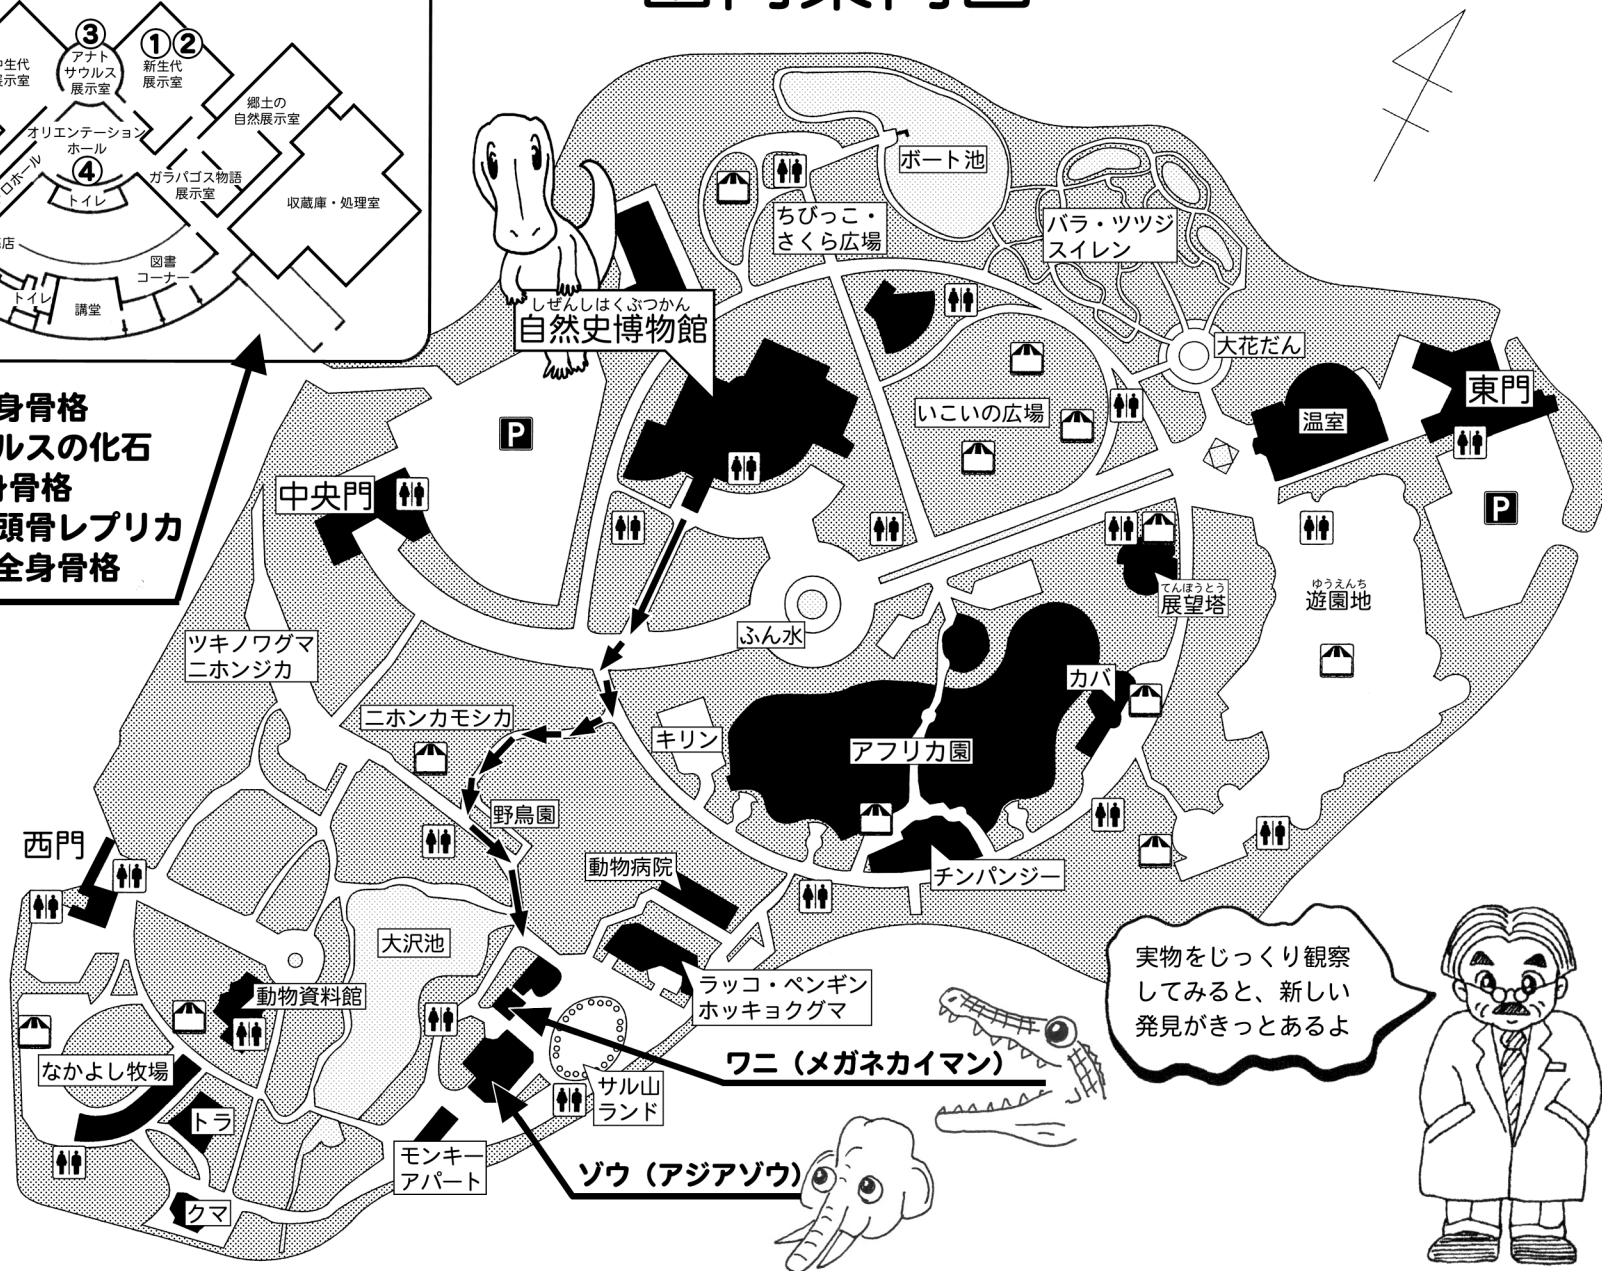

園内案内図

自然史博物館 1階平面図

- ① ナウマンゾウの全身骨格
- ② ワニとデスモスチルスの化石
マチカネワニの全身骨格
- ③ アナトサウルスの頭骨レプリカ
- ④ トリケラトプスの全身骨格

実物をじっくり観察
してみると、新しい
発見がきつとあるよ

- トイレ
- 休けい所
ちゅうしゃじょう
- 駐 車 場