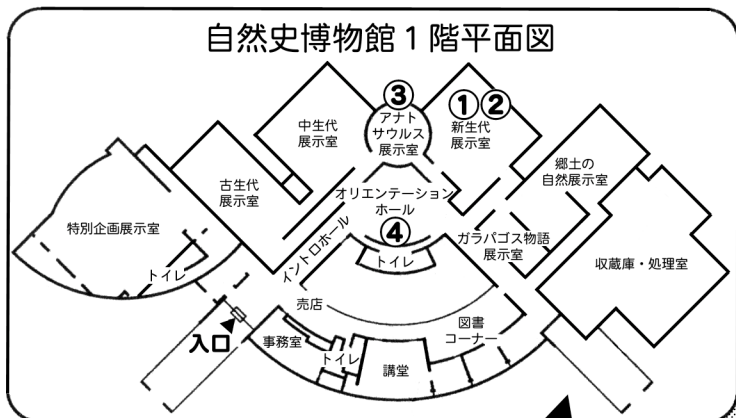

園内案内図

自然史博物館 1階平面図

- ① ナウマンゾウの全身骨格
- ② ワニとデスモスチルスの化石
マチカネワニの全身骨格
- ③ アナトサウルスの頭骨レプリカ
- ④ トリケラトプスの全身骨格

実物をじっくり観察
してみると、新しい
発見がきつとあるよ

- トイレ
- 休けい所
ちゅうしゃじょう
- 駐 車 場