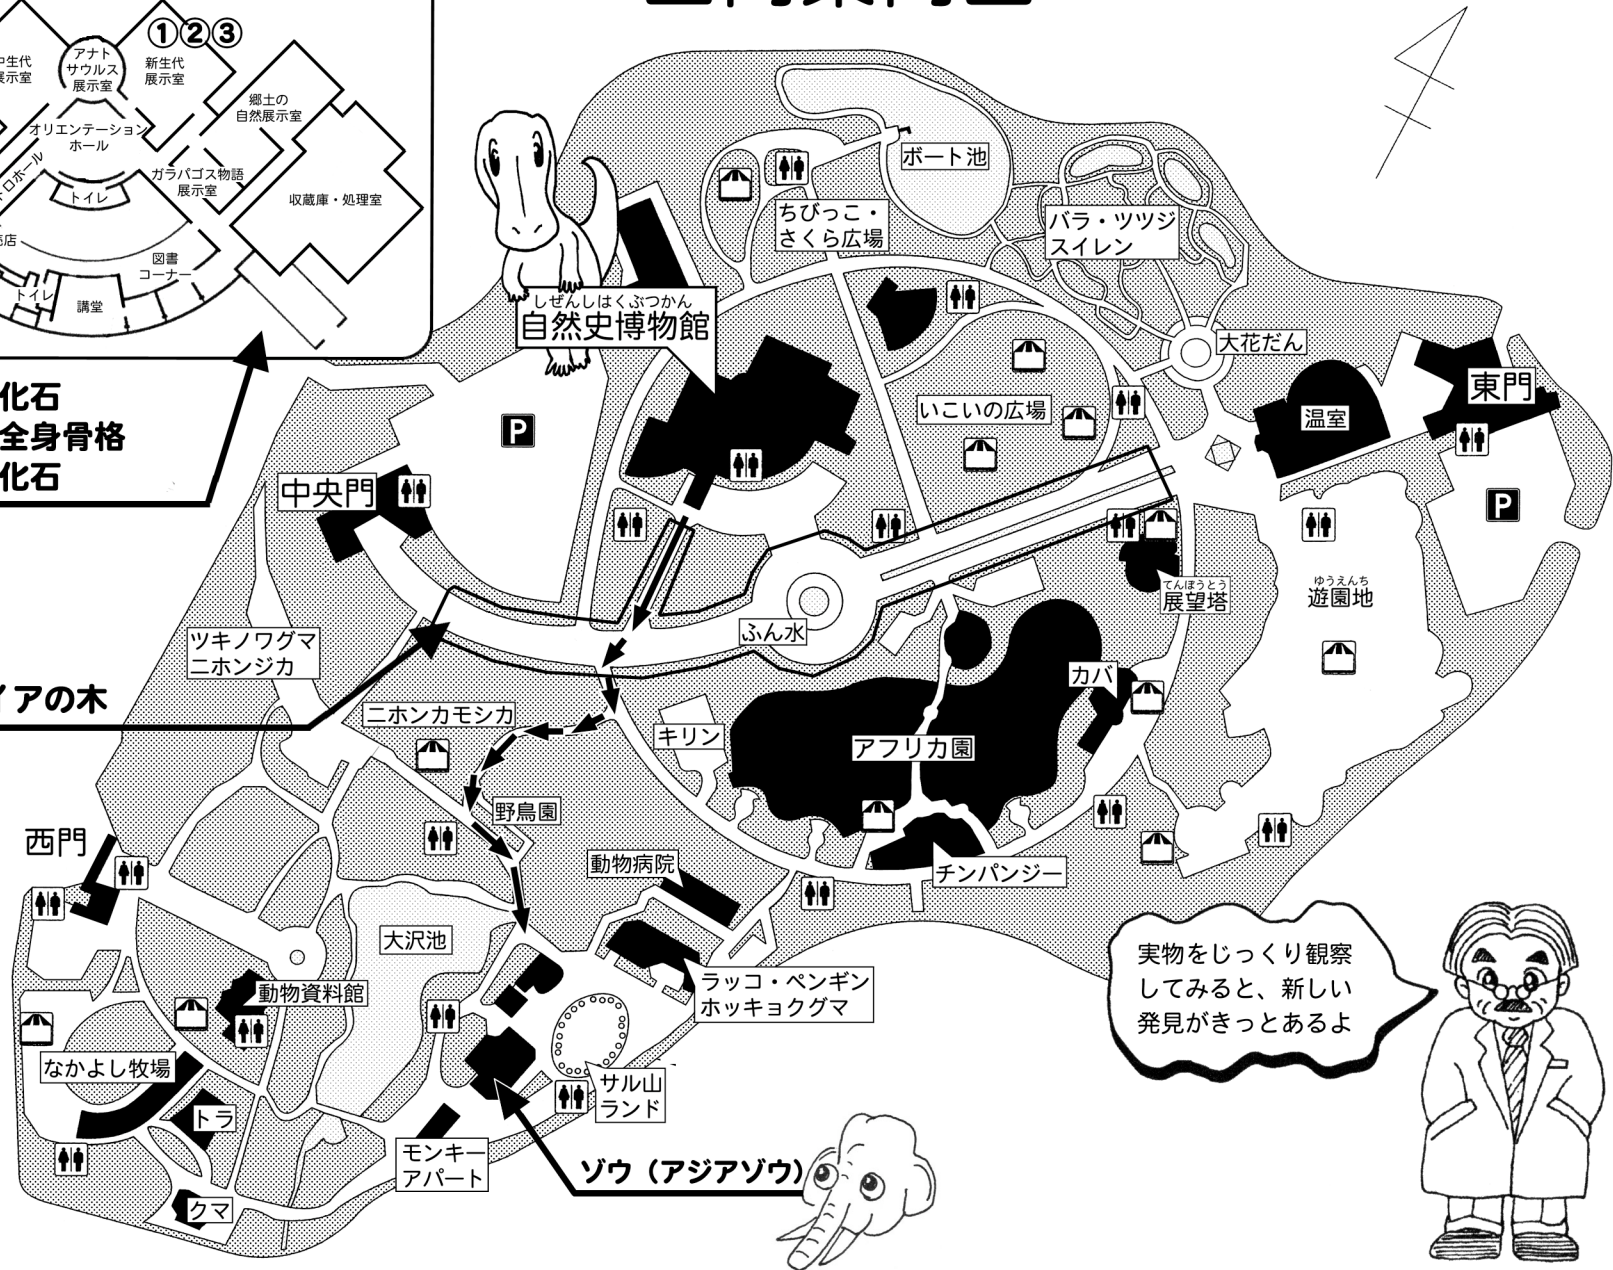

園内案内図

- ①シーラカンスの化石
- ②ナウマンゾウの全身骨格
- ③メタセコイアの化石

メタセコイアの木

実物をじっくり観察してみると、新しい発見がきっとあるよ

- トイレ
 - 休けい所
 - 駐車場
- ちゅうしゃじょう